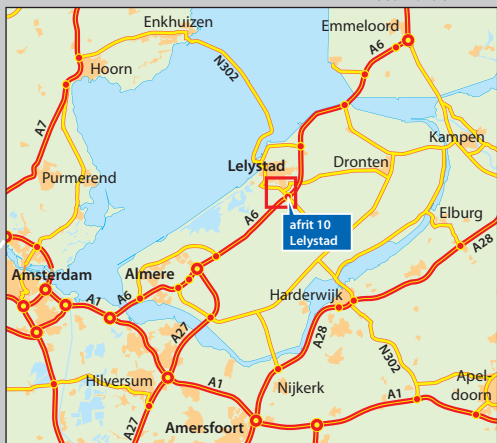

LOOPVISIE B.V.
ZAANSTRAAT 6^b
8226 ND LELYSTAD
TELEFOON 0320-218 064
EMAIL:INFO@LOOPVISIE.NL
WWW.LOOPVISIE.NL

ROUTEKAART

Utrecht/Breda Arnhem

Almere/Amsterdam/Hilversum/Utrecht

Harderwijk/Amersfoort

Emmeloord/Leeuwarden

OPENBAAR VERVOER Openbaar Vervoer Reisinformatie www.9292ov.nl

Vanaf NS-station Lelystad: bus 148 richting Harderwijk. Uitstappen bij halte Palazzo. Te voet is het nog 9 minuten naar Zaanstraat 6b.

Vanaf NS-station Harderwijk: bus 148 richting Lelystad. Uitstappen bij halte Palazzo. Te voet is het nog 9 minuten naar Zaanstraat 6b.

MET DE AUTO

Almere/Amsterdam (A1)/Hilversum (A27)/Utrecht (A27) via de A6 richting Lelystad. Neem afrit 10 Lelystad. Rechtsaf naar Lelystad (N302, Larserdreef). Bij de eerste afslag (Lelystad Oost/Dronten) rechtsaf. Na de bocht de eerste weg linksaf (Merwede). Direct weer linksaf (Zaanstraat). De weg maakt een bocht naar links en vervolgens weer naar rechts. Onze locatie bevindt zich na de tweede bocht aan de linkerzijde op Zaanstraat 6b.

Vanuit Dronten via de N309 richting Lelystad. In Lelystad op de rotonde linksaf (Oostranddreef). Na 1,9 km rechtsaf richting Enkhuizen. Na 150 meter rechtsaf (Merwede) en meteen weer linksaf (Zaanstraat). De weg maakt een bocht naar links en vervolgens weer naar rechts. Onze locatie bevindt zich na de tweede bocht aan de linkerzijde op Zaanstraat 6b.